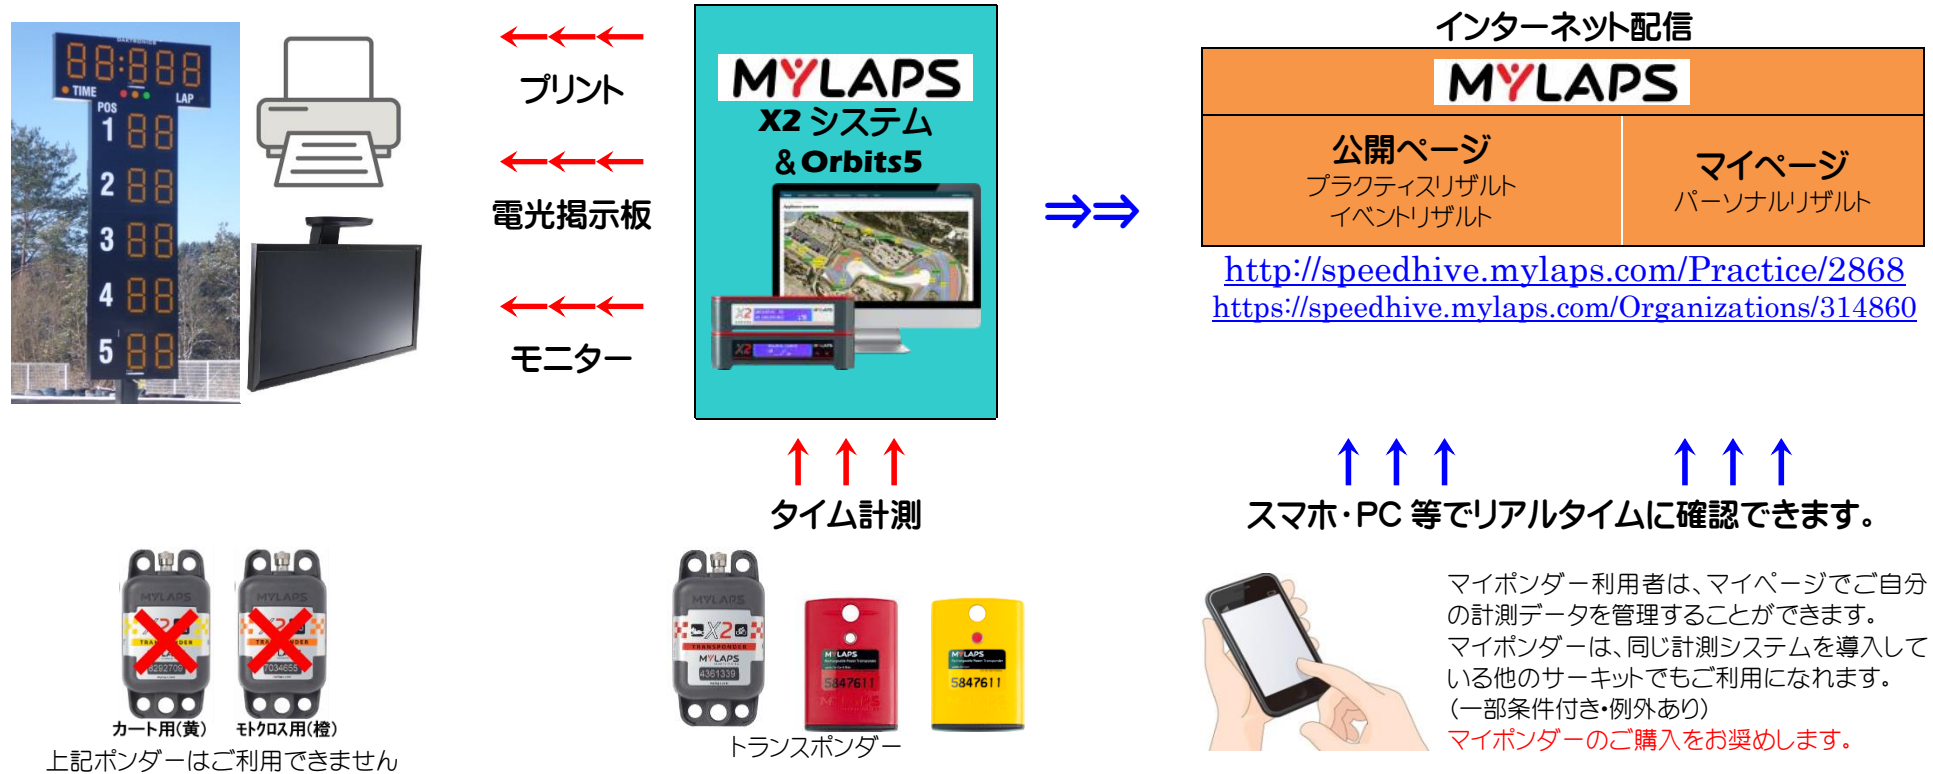

明智ヒルトップサーキットタイム計測システム (2017年～)

- ◆ 明智ヒルトップサーキットではカー & バイク用ポンダー(赤)がご利用になれます。(旧タイプはカート用(黄)もご利用可能です)
- ◆ マイポンダー(X2)は直接 Web 購入およびサーキットでも販売しています。(送料不要分(1,000 円程度)お安くご購入いただけます)
- ◆ スポーツ走行用レンタルポンダーは現在 64 台、料金は 1,000 円/回です。(掲示板・モニター表示・プリント)※ホルダーはご購入いただけます。
- ◆ スポーツ走行計測サービス時、**マイポンダーの方は無料**です。(事前に表示 NO.とお名前(ニックネーム可)をご登録下さい、掲示板・モニター表示・プリント)
- ◆ レンタルポンダーを損傷・紛失させた場合は、修理(買換え含む)に必要な費用をご負担いただきます。

AKECHI HILLTOP CIRCUIT